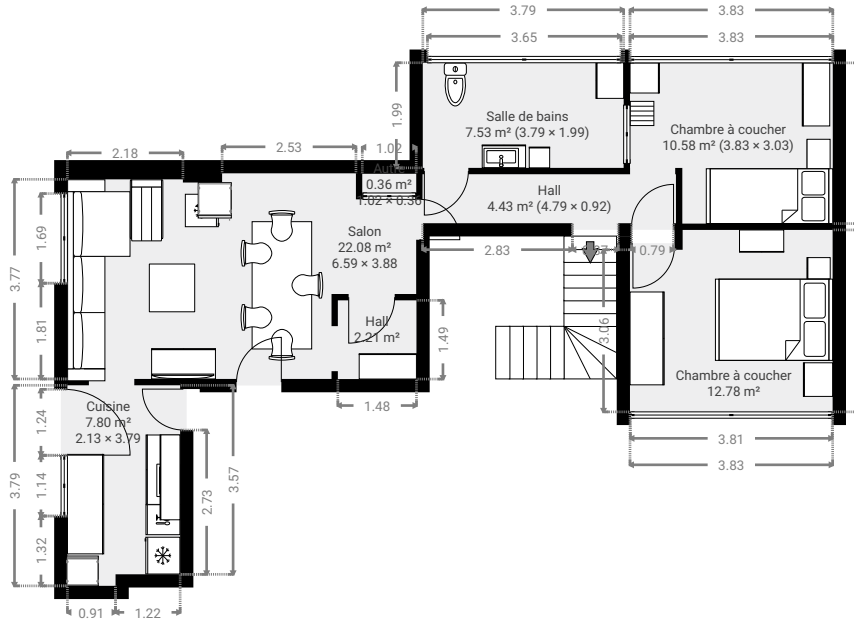

▼ Rez-de-chaussée

SURFACE TOTALE : 67.73 m<sup>2</sup> • SURFACE HABITABLE : 67.73 m<sup>2</sup> • PIÈCES : 8

▼ 1er étage

SURFACE TOTALE : 41.06 m<sup>2</sup> • SURFACE HABITABLE : 23.48 m<sup>2</sup> • PIÈCES : 4

CE PLAN EST FOURNI EN L'ETAT SANS GARANTIE D'AUCUNE SORTE. SENSOPIA N'ACCORDE AUCUNE GARANTIE, Y COMPRIS, SANS S'Y LIMITER, DES GARANTIES QUANT À LA QUALITE ET À LA PRÉCISION DES DIMENSIONS.