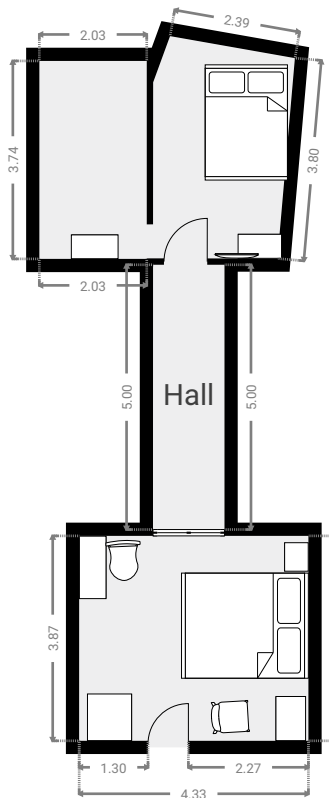

▼ Rez-de-chaussée

SURFACE TOTALE : 67.73 m<sup>2</sup> • SURFACE HABITABLE : 67.73 m<sup>2</sup> • PIÈCES : 8

▼ 1er étage

SURFACE TOTALE : 41.06 m<sup>2</sup> • SURFACE HABITABLE : 23.48 m<sup>2</sup> • PIÈCES : 4