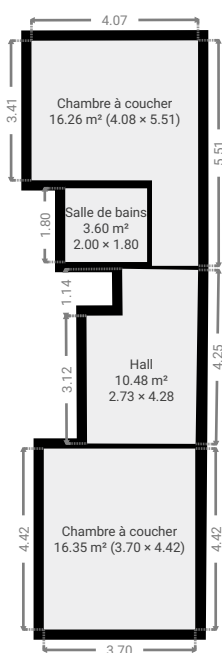

SURFACE TOTALE : 114.04 m² • SURFACE HABITABLE : 114.04 m² • ÉTAGES : 2 • PIÈCES : 11

▼ Rez-de-chaussée

SURFACE TOTALE : 67.37 m² • SURFACE HABITABLE : 67.37 m² • PIÈCES : 7

▼ 1er étage

SURFACE TOTALE : 46.67 m² • SURFACE HABITABLE : 46.67 m² • PIÈCES : 4

CE PLAN EST FOURNI EN L'ETAT SANS GARANTIE D'AUCUNE SORTE. SENSOPIA N'ACCORDE AUCUNE GARANTIE, Y COMPRIS, SANS S'Y LIMITER, DES GARANTIES QUANT À LA QUALITE ET À LA PRÉCISION DES DIMENSIONS.

1:185

Page 1/1