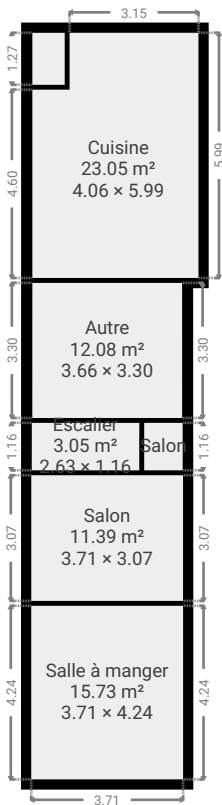

SURFACE TOTALE : 114.04 m² • SURFACE HABITABLE : 114.04 m² • ÉTAGES : 2 • PIÈCES : 11

▼ Rez-de-chaussée

SURFACE TOTALE : 67.37 m² • SURFACE HABITABLE : 67.37 m² • PIÈCES : 7

▼ 1er étage

SURFACE TOTALE : 46.67 m² • SURFACE HABITABLE : 46.67 m² • PIÈCES : 4

CE PLAN EST FOURNI EN L'ETAT SANS GARANTIE D'AUCUNE SORTE. SENSOPIA N'ACCORDE AUCUNE GARANTIE, Y COMPRIS, SANS S'Y LIMITER, DES GARANTIES QUANT À LA QUALITE ET À LA PRÉCISION DES DIMENSIONS.

1:185

Page 1/1