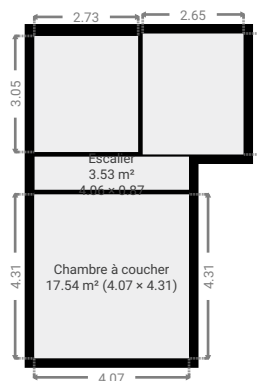

SURFACE TOTALE : 99.00 m² • SURFACE HABITABLE : 99.00 m² • ÉTAGES : 2 • PIÈCES : 12

▼ Rez-de-chaussée

 SURFACE TOTALE : 61.19 m² • SURFACE HABITABLE : 61.19 m² • PIÈCES : 8

▼ 1er étage

 SURFACE TOTALE : 37.81 m² • SURFACE HABITABLE : 37.81 m² • PIÈCES : 4

CE PLAN EST FOURNI EN L'ETAT SANS GARANTIE D'AUCUNE SORTE. SENSOPIA N'ACCORDE AUCUNE GARANTIE, Y COMPRIS, SANS S'Y LIMITER, DES GARANTIES QUANT À LA QUALITE ET À LA PRÉCISION DES DIMENSIONS.

0 2 4 6 8m