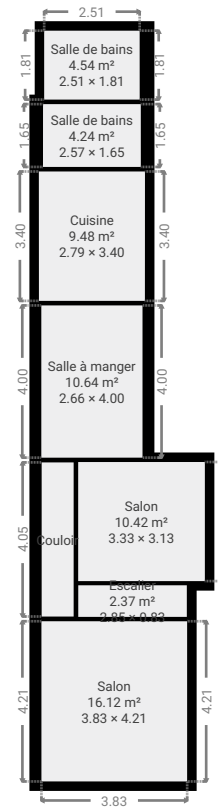

SURFACE TOTALE : 99.00 m² • SURFACE HABITABLE : 99.00 m² • ÉTAGES : 2 • PIÈCES : 12

▼ Rez-de-chaussée

 SURFACE TOTALE : 61.19 m² • SURFACE HABITABLE : 61.19 m² • PIÈCES : 8

▼ 1er étage

 SURFACE TOTALE : 37.81 m² • SURFACE HABITABLE : 37.81 m² • PIÈCES : 4

CE PLAN EST FOURNI EN L'ETAT SANS GARANTIE D'AUCUNE SORTE. SENSOPIA N'ACCORDE AUCUNE GARANTIE, Y COMPRIS, SANS S'Y LIMITER, DES GARANTIES QUANT À LA QUALITE ET À LA PRÉCISION DES DIMENSIONS.

0 2 4 6 8m