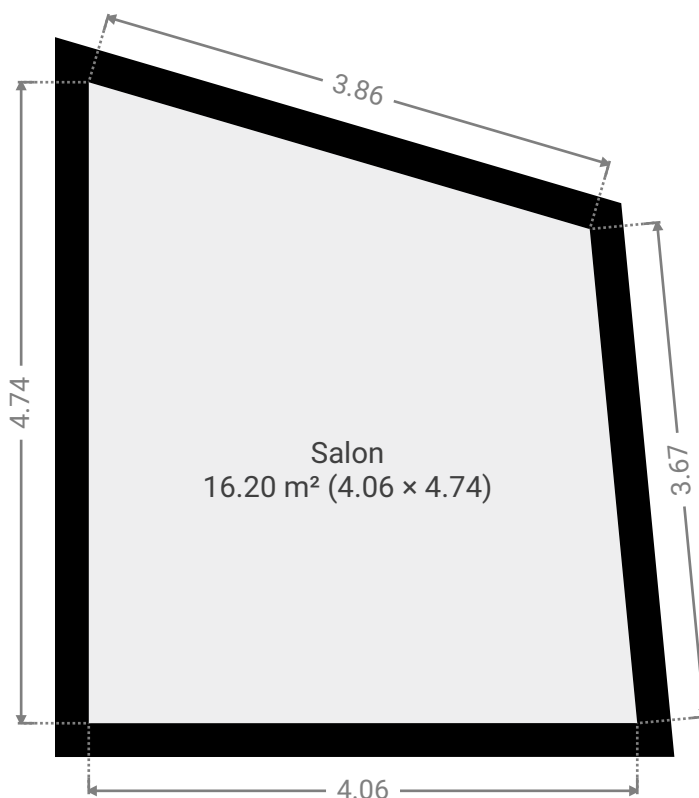

SURFACE TOTALE : 30.94 m² • SURFACE HABITABLE : 14.75 m² • ÉTAGES : 2 • PIÈCES : 3

▼ Rez-de-chaussée

SURFACE TOTALE : 16.19 m² • SURFACE HABITABLE : 0.00 m² • PIÈCES : 1

▼ 1er étage

SURFACE TOTALE : 14.75 m² • SURFACE HABITABLE : 14.75 m² • PIÈCES : 2

CE PLAN EST FOURNI EN L'ÉTAT SANS GARANTIE D'AUCUNE SORTIE. SENSOPIA N'ACCORDE AUCUNE GARANTIE, Y COMPRIS, SANS S'Y LIMITER, DES GARANTIES QUANT À LA QUALITÉ ET À LA PRÉCISION DES DIMENSIONS.

0.0 0.5 1.0 1.5 2.0 2.5m
1:56