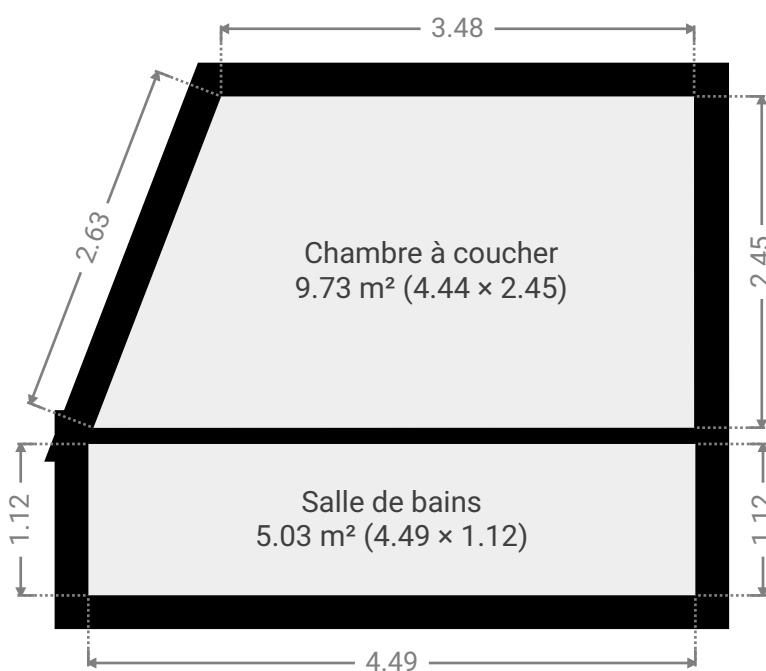

SURFACE TOTALE : 30.94 m² • SURFACE HABITABLE : 14.75 m² • ÉTAGES : 2 • PIÈCES : 3

▼ Rez-de-chaussée

SURFACE TOTALE : 16.19 m² • SURFACE HABITABLE : 0.00 m² • PIÈCES : 1

▼ 1er étage

SURFACE TOTALE : 14.75 m² • SURFACE HABITABLE : 14.75 m² • PIÈCES : 2

CE PLAN EST FOURNI EN L'ÉTAT SANS GARANTIE D'AUCUNE SORTIE. SENSOPIA N'ACCORDE AUCUNE GARANTIE, Y COMPRIS, SANS S'Y LIMITER, DES GARANTIES QUANT À LA QUALITÉ ET À LA PRÉCISION DES DIMENSIONS.

0.0 0.5 1.0 1.5 2.0 2.5m
1:56