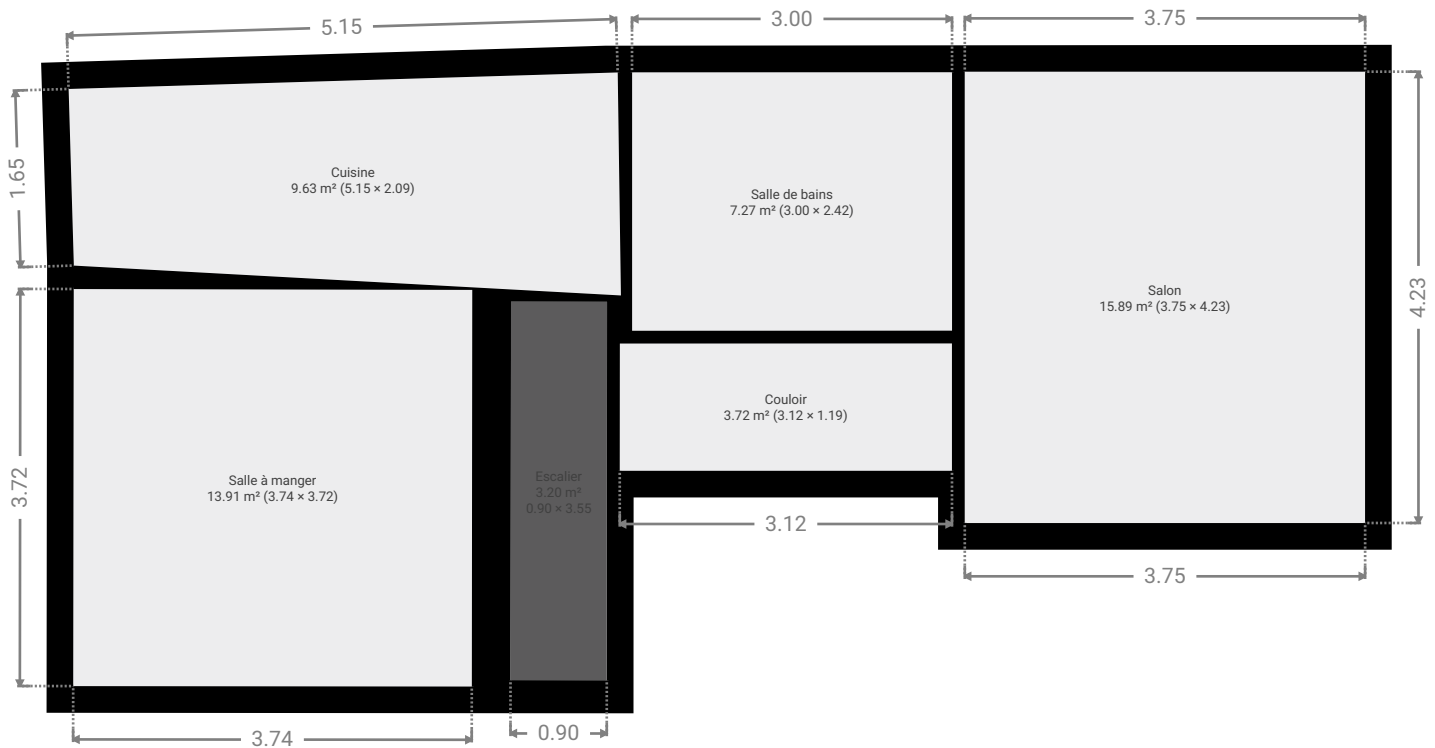

SURFACE TOTALE : 82.61 m² • SURFACE HABITABLE : 82.61 m² • ÉTAGES : 2 • PIÈCES : 5

▼ Rez-de-chaussée

SURFACE TOTALE : 53.57 m² • SURFACE HABITABLE : 53.57 m² • PIÈCES : 3

▼ 1er étage

SURFACE TOTALE : 29.04 m² • SURFACE HABITABLE : 29.04 m² • PIÈCES : 2

CE PLAN EST FOURNI EN LETAT SANS GARANTIE D'AUCUNE SORTE. SENSOPIA N'ACCORDE AUCUNE GARANTIE, Y COMPRIS, SANS S'Y LIMITER, DES GARANTIES QUANT À LA QUALITE ET À LA PRÉCISION DES DIMENSIONS.

0 1 2 3m 1:71