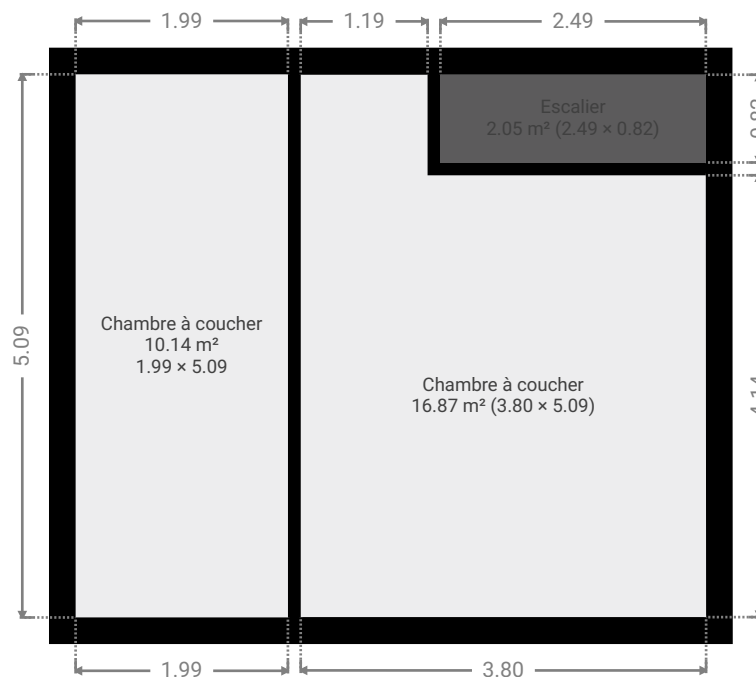

SURFACE TOTALE : 82.61 m² • SURFACE HABITABLE : 82.61 m² • ÉTAGES : 2 • PIÈCES : 5

▼ Rez-de-chaussée

SURFACE TOTALE : 53.57 m² • SURFACE HABITABLE : 53.57 m² • PIÈCES : 3

▼ 1er étage

SURFACE TOTALE : 29.04 m² • SURFACE HABITABLE : 29.04 m² • PIÈCES : 2

CE PLAN EST FOURNI EN LETAT SANS GARANTIE D'AUCUNE SORTE. SENSOPIA N'ACCORDE AUCUNE GARANTIE, Y COMPRIS, SANS S'Y LIMITER, DES GARANTIES QUANT À LA QUALITE ET À LA PRÉCISION DES DIMENSIONS.

0 1 2 3m 1:71