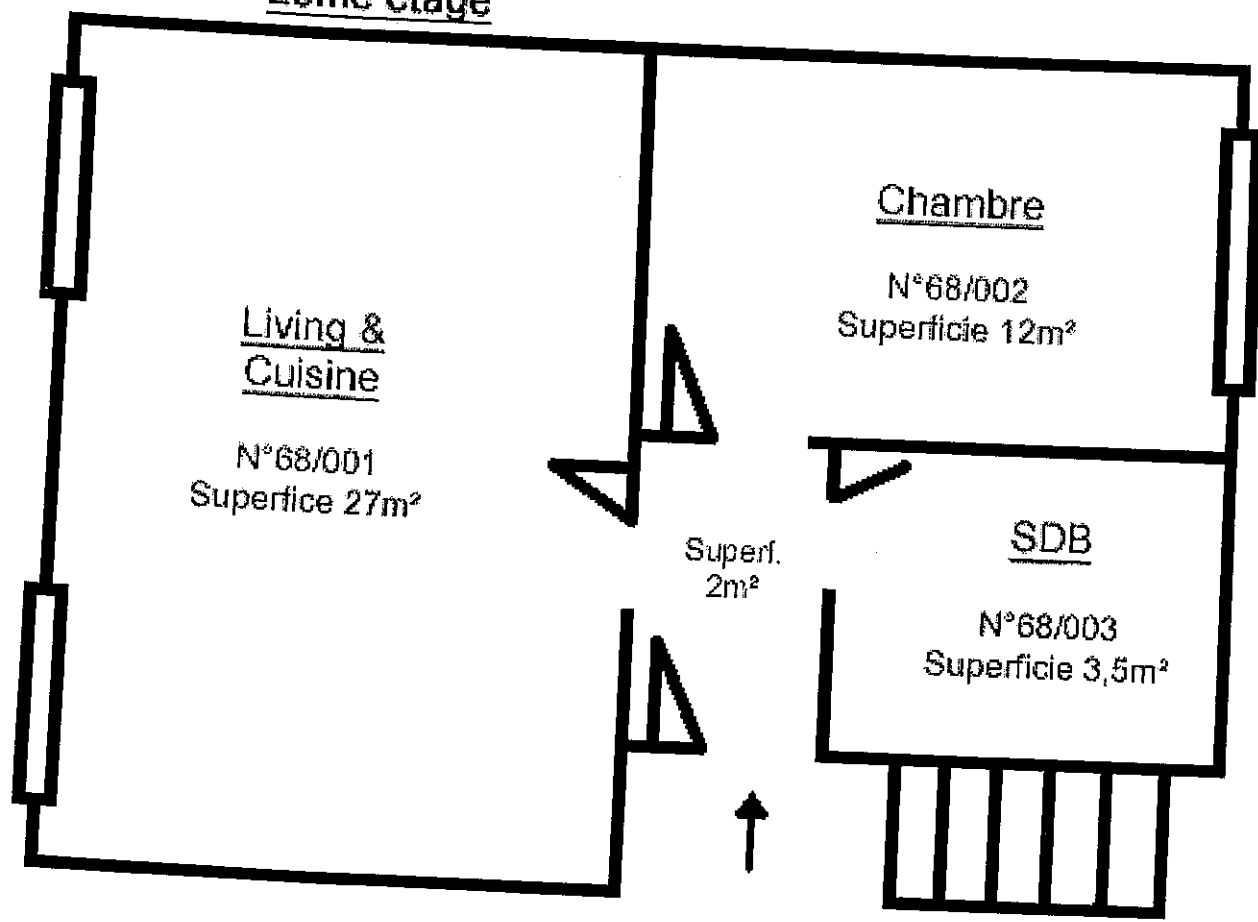

Avenue de L'Europe, 68 6000 Charleroi

2ème étage

Living & Cuisine
N°68/001
Superficie 27m²

Chambre
N°68/002
Superficie 12m²

SDB
N°68/003
Superficie 3,5m²

Superf.
2m²