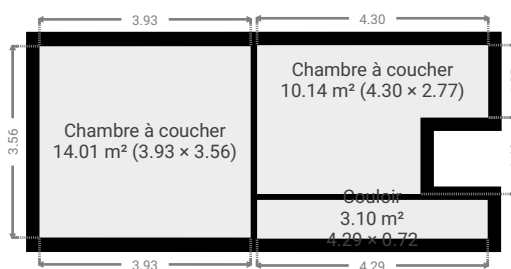

SURFACE TOTALE : 133.26 m² • SURFACE HABITABLE : 133.26 m² • ÉTAGES : 2 • PIÈCES : 6

▼ Rez-de-chaussée

SURFACE TOTALE : 106.03 m² • SURFACE HABITABLE : 106.03 m² • PIÈCES : 4

▼ 1er étage

SURFACE TOTALE : 27.23 m² • SURFACE HABITABLE : 27.23 m² • PIÈCES : 2

CE PLAN EST FOURNI EN L'ÉTAT SANS GARANTIE D'AUCUNE SORTIE. SENSOPIA N'ACCORDE AUCUNE GARANTIE, Y COMPRIS, SANS S'Y LIMITER, DES GARANTIES QUANT À LA QUALITÉ ET À LA PRÉCISION DES DIMENSIONS.

0 2 4 6m
1:141
Page 1/1