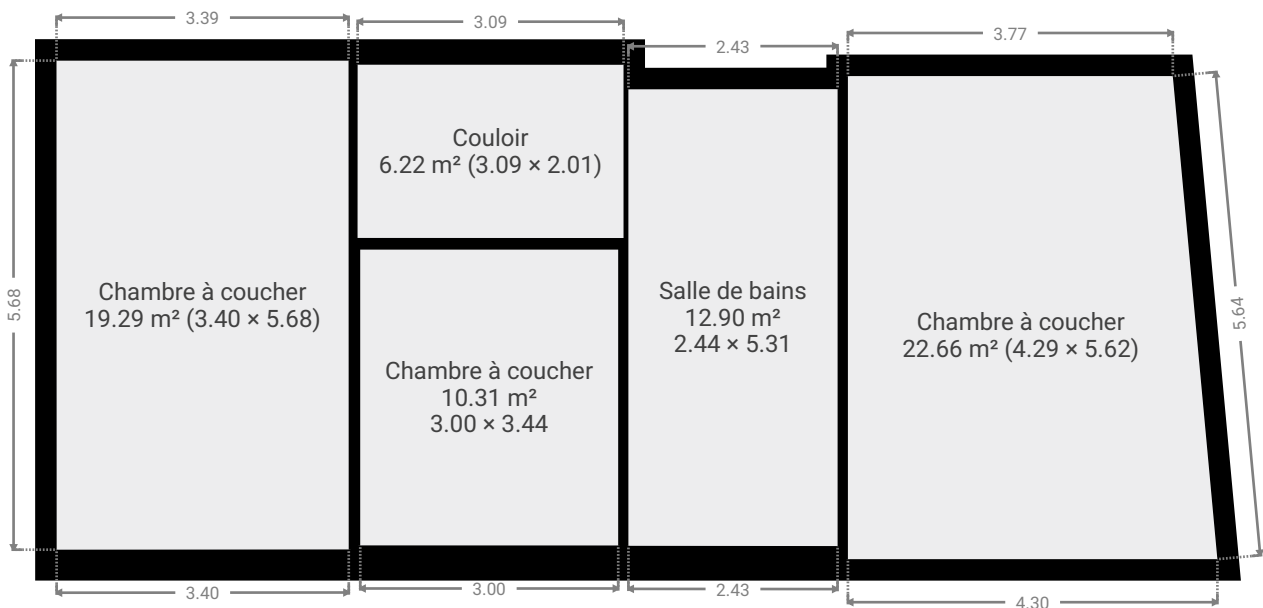

SURFACE TOTALE : 153.71 m² • SURFACE HABITABLE : 137.32 m² • ÉTAGES : 2 • PIÈCES : 7

▼ Rez-de-chaussée

SURFACE TOTALE : 82.36 m² • SURFACE HABITABLE : 65.97 m² • PIÈCES : 4

▼ 1er étage

SURFACE TOTALE : 71.35 m² • SURFACE HABITABLE : 71.35 m² • PIÈCES : 3

CE PLAN EST FOURNI EN L'ÉTAT SANS GARANTIE D'AUCUNE SORTIE. SENSOPIA N'ACCORDE AUCUNE GARANTIE, Y COMPRIS, SANS S'Y LIMITER, DES GARANTIES QUANT À LA QUALITÉ ET À LA PRÉCISION DES DIMENSIONS.

1:88
Page 1/1